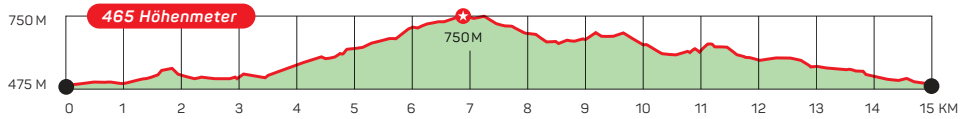

## STRECKENÜBERSICHT

**START / ZIEL**  
Mehrzweckhalle «Mammut»

**5 KM**   **10 KM**   **15 KM**   **600 M**

Sanität   Getränkeposten

Mit Unterstützung von

Patronat

## Sonntag, 1. Mai 2022

- Strecken:** 600 m Kinderlauf bis U14 Kategorie, Start 11 Uhr  
5 km / 10 km / 15 km, Start 12 Uhr
- Kategorien:** Running und Walking
- Start/Ziel:** Gemeindehaus Mammut, Büneweg 2, 4114 Hofstetten  
Garderoben vorhanden
- Kosten:** Bis U20 Kategorie CHF 10.-, Erwachsene CHF 30.-
- Anmeldung:** Online bis 24. April unter [www.blauenberglauf.ch](http://www.blauenberglauf.ch)
- Startnummernausgabe:** Sa, 30. April von 17–18 Uhr und So, 1. Mai 9.30–11 Uhr  
(Kinderlauf nur bis 10.30 Uhr)
- Nachmeldung:** Während der Startnummernausgabe  
Nachmeldegebühr für Erwachsene CHF 5.-