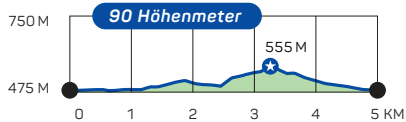

## STRECKENÜBERSICHT

**START / ZIEL**  
Mehrzweckhalle «Mammut»

**5 KM**   **10 KM**   **15 KM**   **600 M**

Sanität   Getränkeposten

Mit Unterstützung von

Patronat