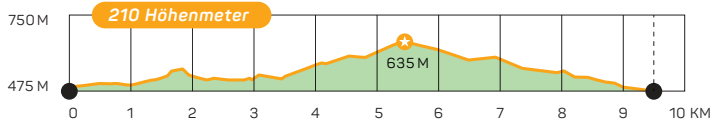

## STRECKENÜBERSICHT

**START / ZIEL**  
Mehrzweckhalle «Mammut»

**5 KM**   **10 KM**   **15 KM**   **600 M**

Sanität   Getränkeposten

Mit Unterstützung von

Patronat