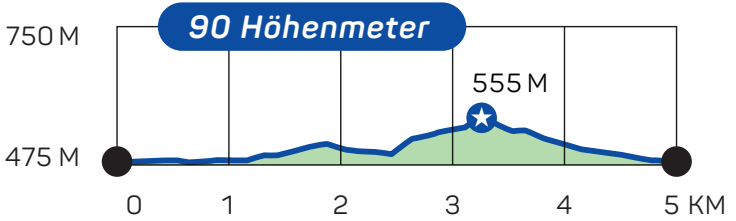

5 KM STRECKE

-  **START / ZIEL**
Mehrzweckhalle «Mammut»
-  Sanität  Getränkeposten
-  höchster Punkt